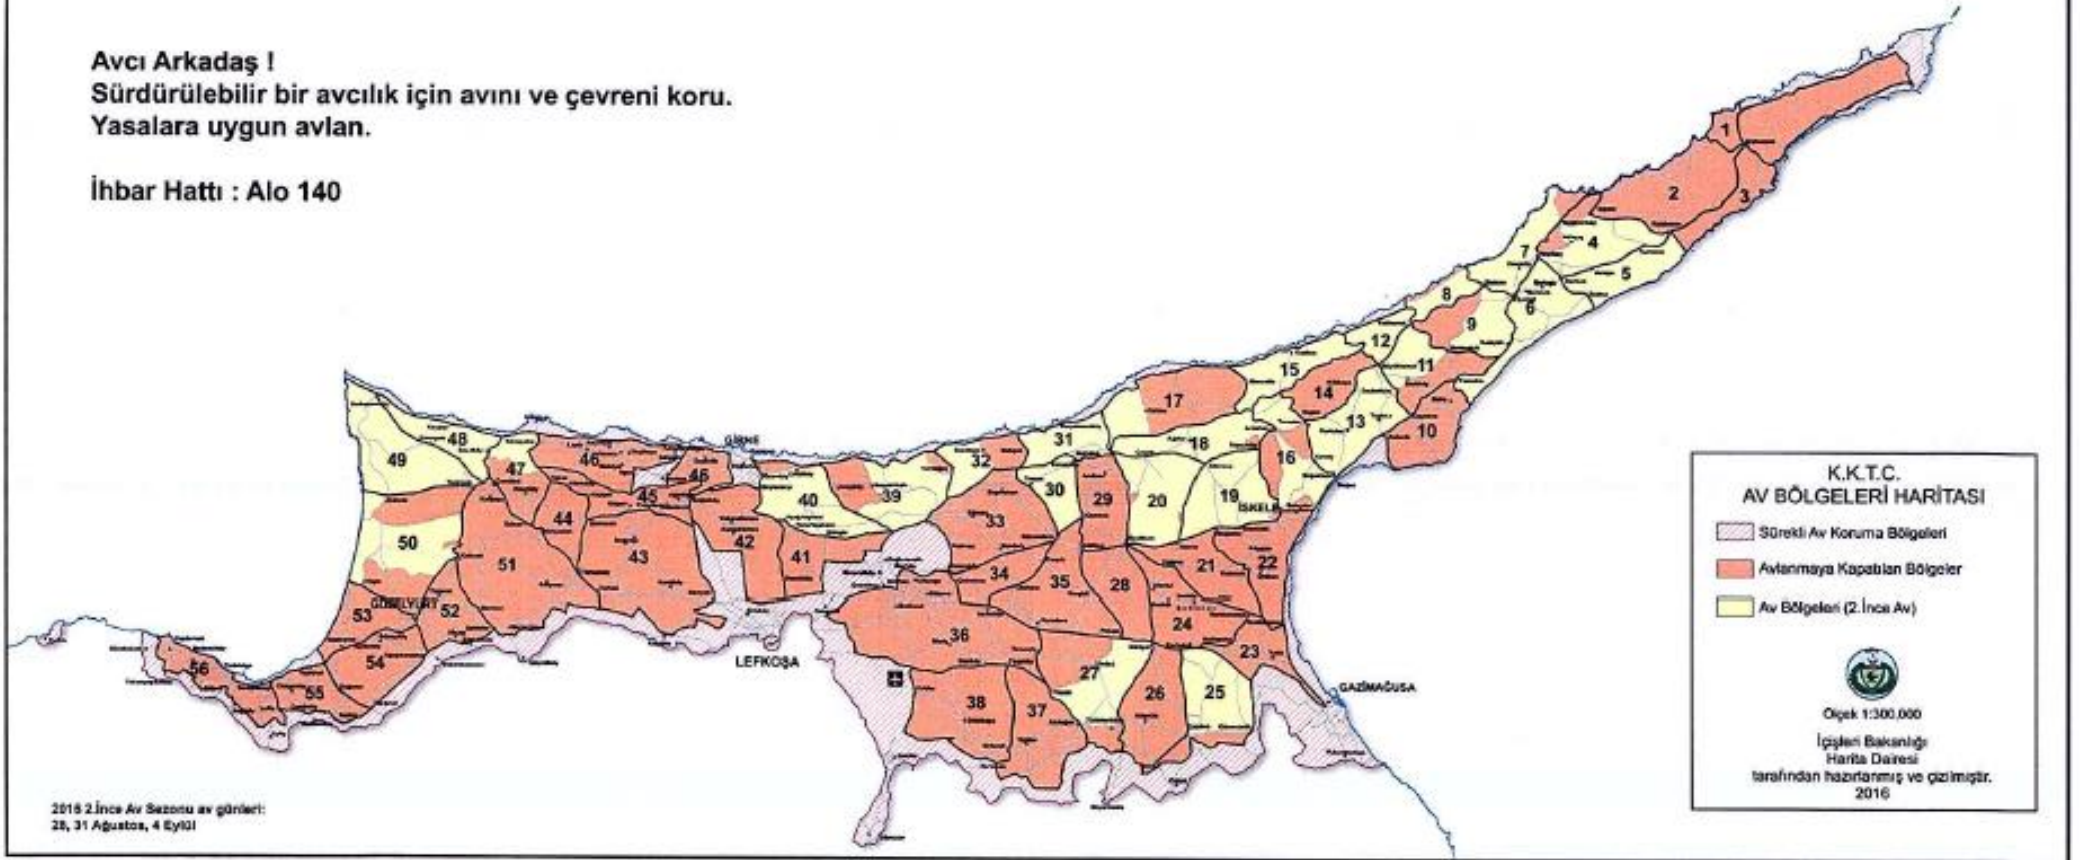

2016 – YILI 2.İNCE AV MEVSİMİ HARİTASI

CETVEL III

K.K.T.C. AV HARİTASI

Avcı Arkadaş !
Sürdürülebilir bir avcılık için avını ve çevreni koru.
Yasalara uygun avlan.

İhbar Hattı : Alo 140

2016 2.İnce Av Sezonu av günleri:
28, 31 Ağustos, 4 Eylül